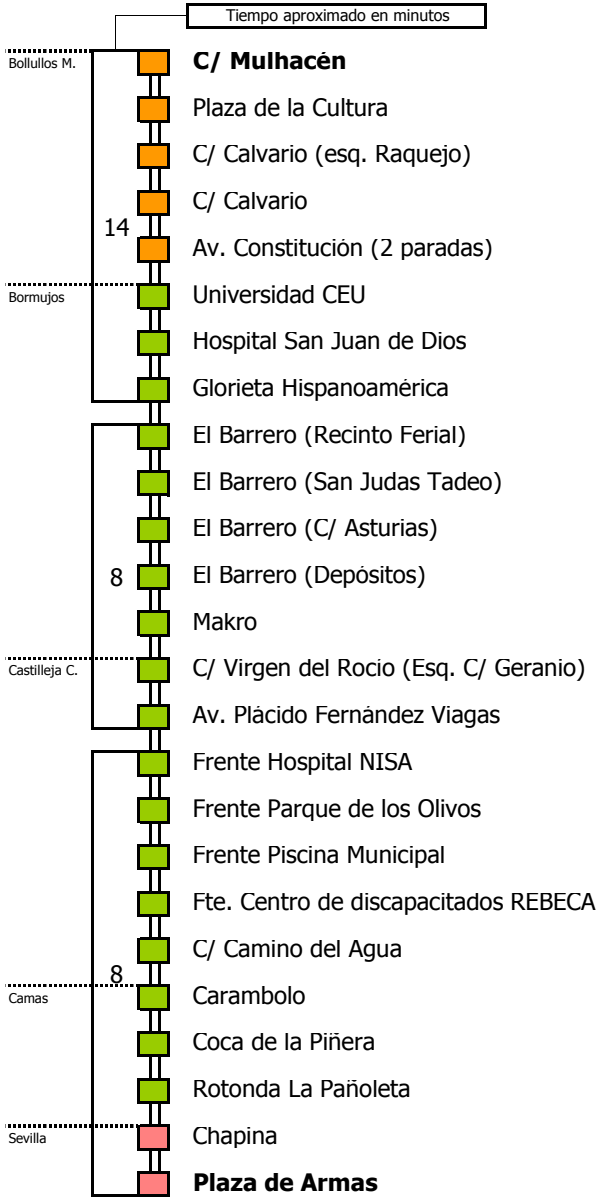

M-159

Bollullos de la Mitación - Sevilla

BOLLULLOS DE LA MITACIÓN - BORMUJOS - CASTILLEJA DE LA CUESTA - CAMAS - SEVILLA

- Zona A
- Zona B
- Zona C
- Zona D

Horario aproximado salvo dificultades de tráfico

HORARIO REGULAR

Válido desde el 1 de septiembre de 2019

D E		L U N E S					A V I E R N E S																	
05	06	07	08	09	10	11	12	13	14	15	16	17	18	19	20	21	22	23	24	01	02	03	04	
			30	30		15		45	45		15		15	45		15								

S Á B A D O S																								
05	06	07	08	09	10	11	12	13	14	15	16	17	18	19	20	21	22	23	24	01	02	03	04	
			30	30		15		45		15		15	45		15									

D O M I N G O S Y F E S T I V O S																								
05	06	07	08	09	10	11	12	13	14	15	16	17	18	19	20	21	22	23	24	01	02	03	04	
			00	30		15		45		15		15	45		15									

Línea **PARCIALMENTE ADAPTADA** a personas con movilidad reducida

Lectura de la tabla

La línea superior representa las horas y las inferiores, los minutos.

Ej: el autobús sale a las 21.30 horas

Para más información, llame al
955 038 665
o escriba a
usuarios@ctas.es

Consortio de Transporte Metropolitano
Área de Sevilla