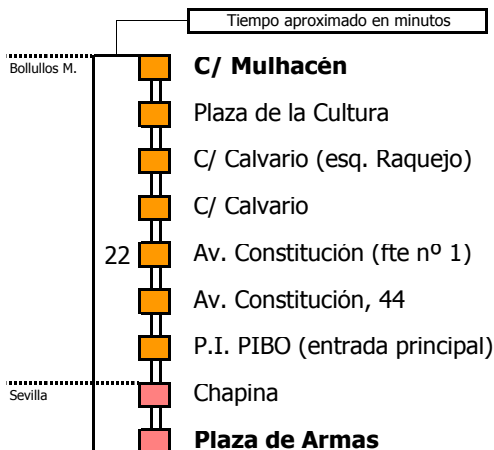

M-159

Bollullos de la Mitación - Sevilla (por A-49)

BOLLULLOS DE LA MITACIÓN - SEVILLA

Horario aproximado salvo dificultades de tráfico

HORARIO REGULAR

Válido desde el 1 de septiembre de 2019

D		E		L U N E S							A V I E R N E S												
05	06	07	08	09	10	11	12	13	14	15	16	17	18	19	20	21	22	23	24	01	02	03	04
				30							30												

NOTA

Este servicio **no circula sábados, domingos ni festivos**

- Zona A
- Zona B
- Zona C
- Zona D

Línea **PARCIALMENTE ADAPTADA** a personas con movilidad reducida

Lectura de la tabla

La línea superior representa las horas y las inferiores, los minutos.

Ej: el autobús sale a las 21.30 horas

Para más información, llame al
955 038 665
o escriba a
usuarios@ctas.es

Consortio de Transporte Metropolitano
Área de Sevilla