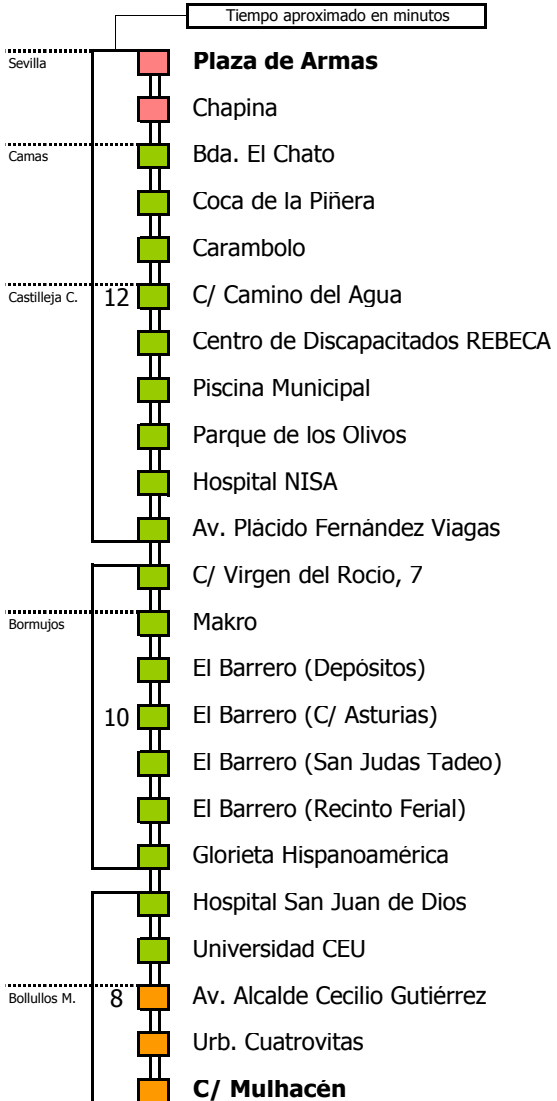

# Sevilla - Bollullos de la Mitación

SEVILLA - CAMAS - CASTILLEJA DE LA CUESTA - BORMUJOS - BOLLULLOS DE LA MITACIÓN

Tiempo aproximado en minutos

Horario aproximado salvo dificultades de tráfico

## HORARIO REGULAR

Válido desde el 1 de septiembre de 2019

**D E L U N E S A V I E R N E S**

05	06	07	08	09	10	11	12	13	14	15	16	17	18	19	20	21	22	23	24	01	02	03	04	
	45	45		30				00	00			30		00	30									

- Zona A
- Zona B
- Zona C
- Zona D

Línea **PARCIALMENTE ADAPTADA** a personas con movilidad reducida

**Lectura de la tabla**  
 La línea superior representa las horas y las inferiores, los minutos.  
 Ej: el autobús sale a las 21.30 horas