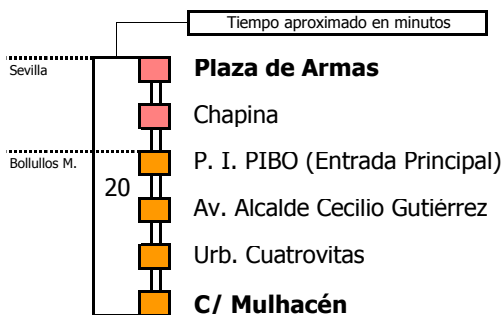

M-159

Sevilla - Bollullos de la Mitación (por A-49)

SEVILLA - BOLLULLOS DE LA MITACION - SEVILLA

Horario aproximado salvo dificultades de tráfico

HORARIO REGULAR

Válido desde el 1 de septiembre de 2019

D		E		L		U		N		E		S		A		V		I		E		R		N		E		S	
05	06	07	08	09	10	11	12	13	14	15	16	17	18	19	20	21	22	23	24	01	02	03	04						
							00																						

NOTA

Este servicio **no circula sábados, domingos ni festivos**

- Zona A
- Zona B
- Zona C
- Zona D

Línea **PARCIALMENTE ADAPTADA**
a personas con movilidad reducida

Lectura de la tabla

La línea superior representa las horas y las inferiores, los minutos.

Ej: el autobús sale a las 21.30 horas

Para más información, llame al
955 038 665
o escriba a
usuarios@ctas.es

Consorcio de Transporte Metropolitano
Área de Sevilla